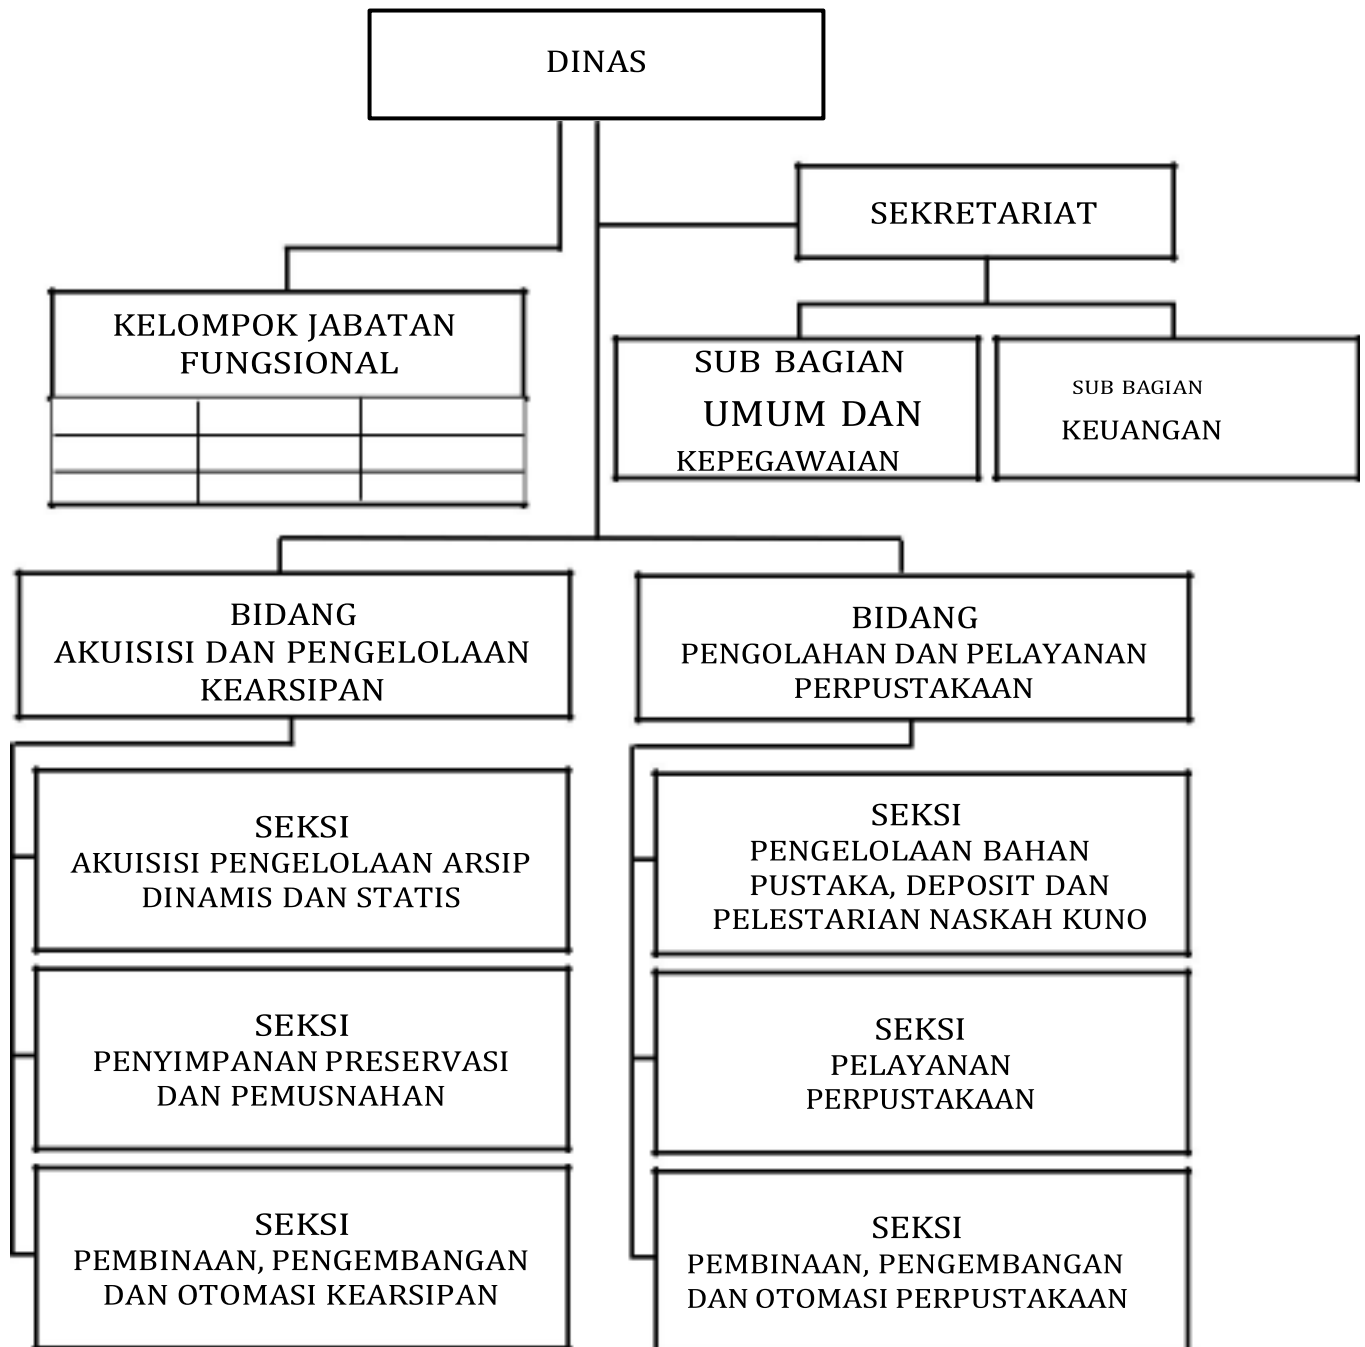

**BAGAN STRUKTUR ORGANISASI
DINAS KEARSIPAN DAN PERPUSTAKAAN**

PJ BUPATI LUMAJANG,

ttd.

INDAH WAHYUNI, S.H., M.Si